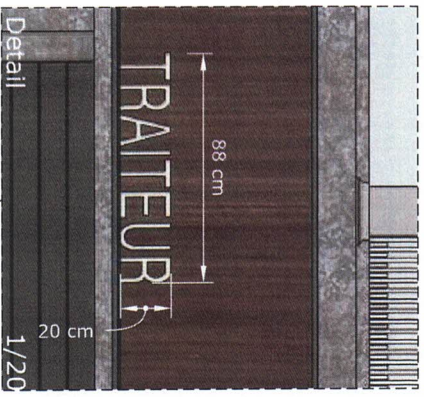

ONTWERP - UITVOERING EXTERIEUR

Materiaal:

- Rockpanel wood - Ebony gate (walnoot look)
- 3D letters (montage te bekijken wat mogelijk is + materiaal / kleur nog af te stemmen)

Bemetingen zijn louter indicatief en dienen op de werf nagemeten te worden.

ALU gepoederlakte plaat (L-vorm) dat bv. 20 cm naar voren komt met daaronder opbouw ledijn die naar anderen schijnt.

Gevelzicht

1/50

ONTWERP - UITVOERING EXTERIEUR

Materiaal:

- Rockpanel wood - Ebony gate (walnoot look)
- 3D letters (montage te bekijken wat mogelijk is + materiaal / kleur nog af te stemmen)

Bematingen zijn louter indicatief en dienen op de werf nagemeten te worden.

Te bekijken als
dit meer naar voren
kan komen

Rockpanel Ebony gate
Logo 3D letters gemonteerd tegen
rockpanel ebony gate

Ledlijn opbouw IP68 (met led die naar onderen schijnt)

Alu strook 20cm RAL 9004

Opbouw ledlijn IP68