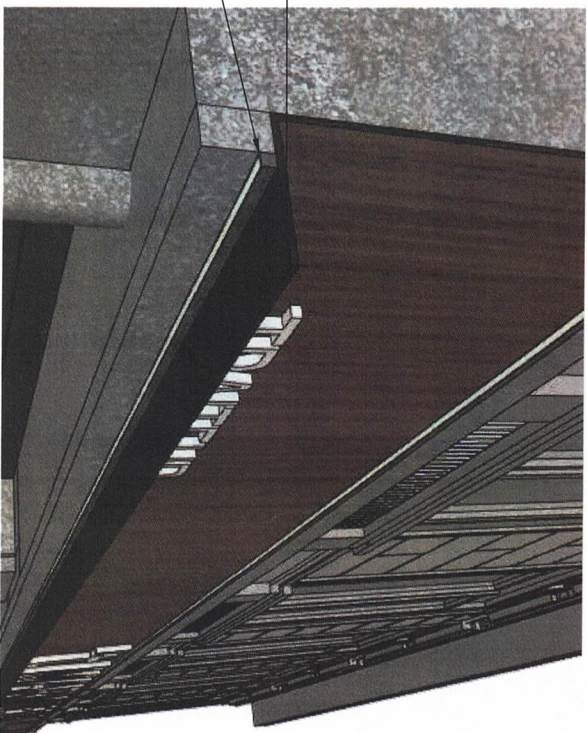

ONTWERP - UITVOERING EXTERIEUR

Materiaal:

- Rockpanel wood - Ebony gate (walnoot look)
- 3D letters (montage te bekijken wat mogelijk is + materiaal / kleur nog af te stemmen)

Bemetingen zijn louter indicatief en dienen op de werf nagemeten te worden.

ALU gepoederlakte plaat (L-vorm) dat bv. 20 cm naar voren komt met daaronder opbouw ledijn die naar anderen schijnt.

Gevelzicht

1/50

ONTWERP - UITVOERING EXTERIEUR

Materiaal:

- Rockpanel wood - Ebony gate (walnoot look)
- 3D letters (montage te bekijken wat mogelijk is + materiaal / kleur nog af te stemmen)

Bematingen zijn louter indicatief en dienen op de werf nagemeten te worden.

Te bekijken als
dit meer naar voren
kan komen

Rockpanel Ebony gate
Logo 3D letters gemonteerd tegen
rockpanel ebony gate

Ledlijn opbouw IP68 (met led die naar onderen schijnt)