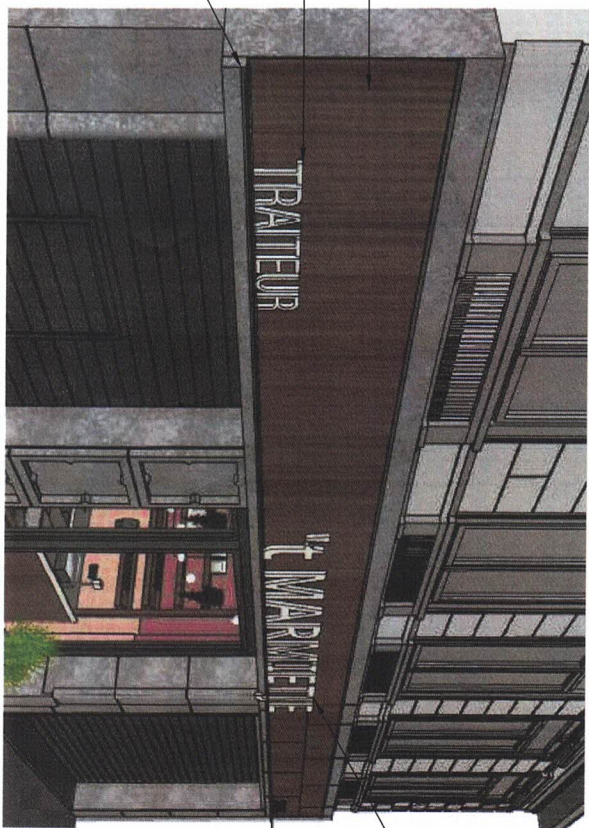

ONTWERP - UITVOERING EXTERIEUR

Materiaal:

- Rockpanel wood - Ebony gate (walnoot look)
- 3D letters (montage te bekijken wat mogelijk is + materiaal / kleur nog af te stemmen)

Bemetingen zijn louter indicatief en dienen op de werf nagemeten te worden.

ALU gepoederlakte plaat (L-vorm) dat bv. 20 cm naar voren komt met daaronder opbouw ledijn die naar anderen schijnt.

Gevelzicht

1/50

ONTWERP - UITVOERING EXTERIEUR

Materiaal:

- Rockpanel wood - Ebony gate (walnoot look)
- 3D letters (montage te bekijken wat mogelijk is + materiaal / kleur nog af te stemmen)

Bematingen zijn louter indicatief en dienen op de werf nagemeten te worden.

Te bekijken als
dit meer naar voren
kan komen

Rockpanel Ebony gate
Logo 3D letters gemonteerd tegen
rockpanel ebony gate

Ledlijn opbouw IP68 (met led die naar onderen schijnt)