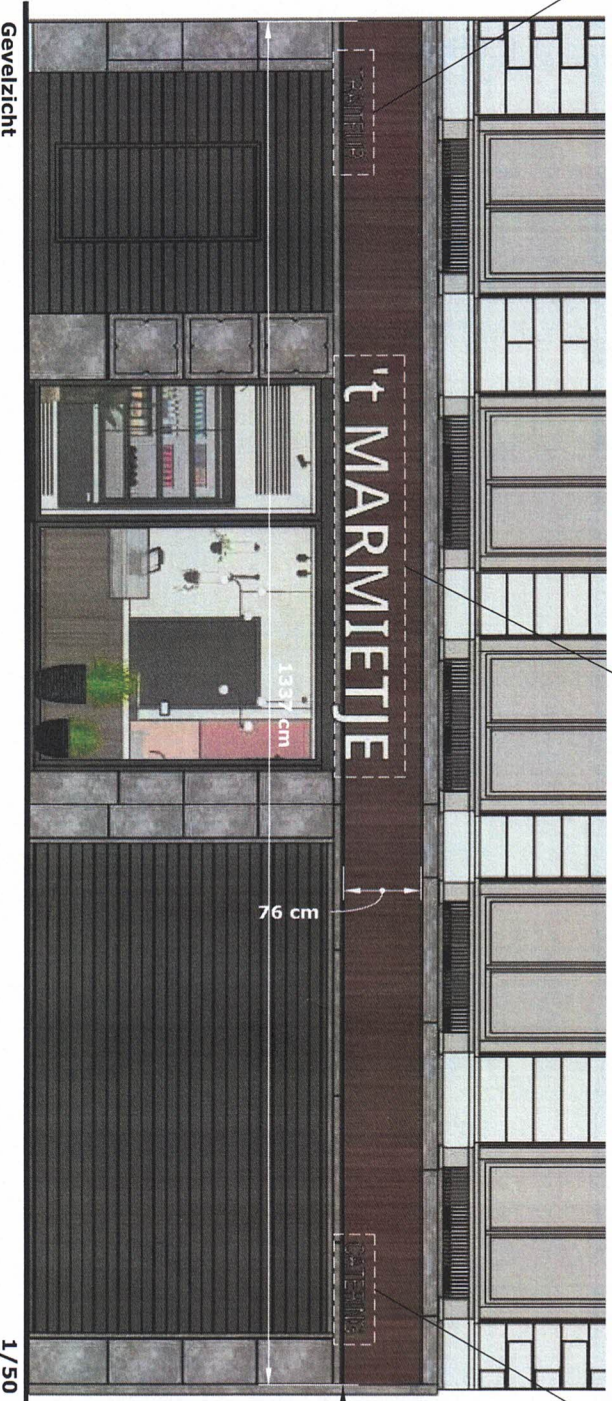

ONTWERP - UITVOERING EXTERIEUR

Materiaal:

- Rockpanel wood - Ebony gate (walnoot look)
- 3D letters (montage te bekijken wat mogelijk is + materiaal / kleur nog af te stemmen)

Bemetingen zijn louter indicatief en dienen op de werf nagemeten te worden.

ALU gepoederlakte plaat (L-vorm) dat bv. 20 cm naar voren komt met daaronder opbouw ledijn die naar anderen schijnt.

Gevelzicht

1/50

ONTWERP - UITVOERING EXTERIEUR

Materiaal:

- Rockpanel wood - Ebony gate (walnoot look)
- 3D letters (montage te bekijken wat mogelijk is + materiaal / kleur nog af te stemmen)

Bematingen zijn louter indicatief en dienen op de werf nagemeten te worden.

Te bekijken als
dit meer naar voren
kan komen

Rockpanel Ebony gate
Logo 3D letters gemonteerd tegen
rockpanel ebony gate

Ledlijn opbouw IP68 (met led die naar onderen schijnt)

Alu strook 20cm RAL 9004

Opbouw ledlijn IP68