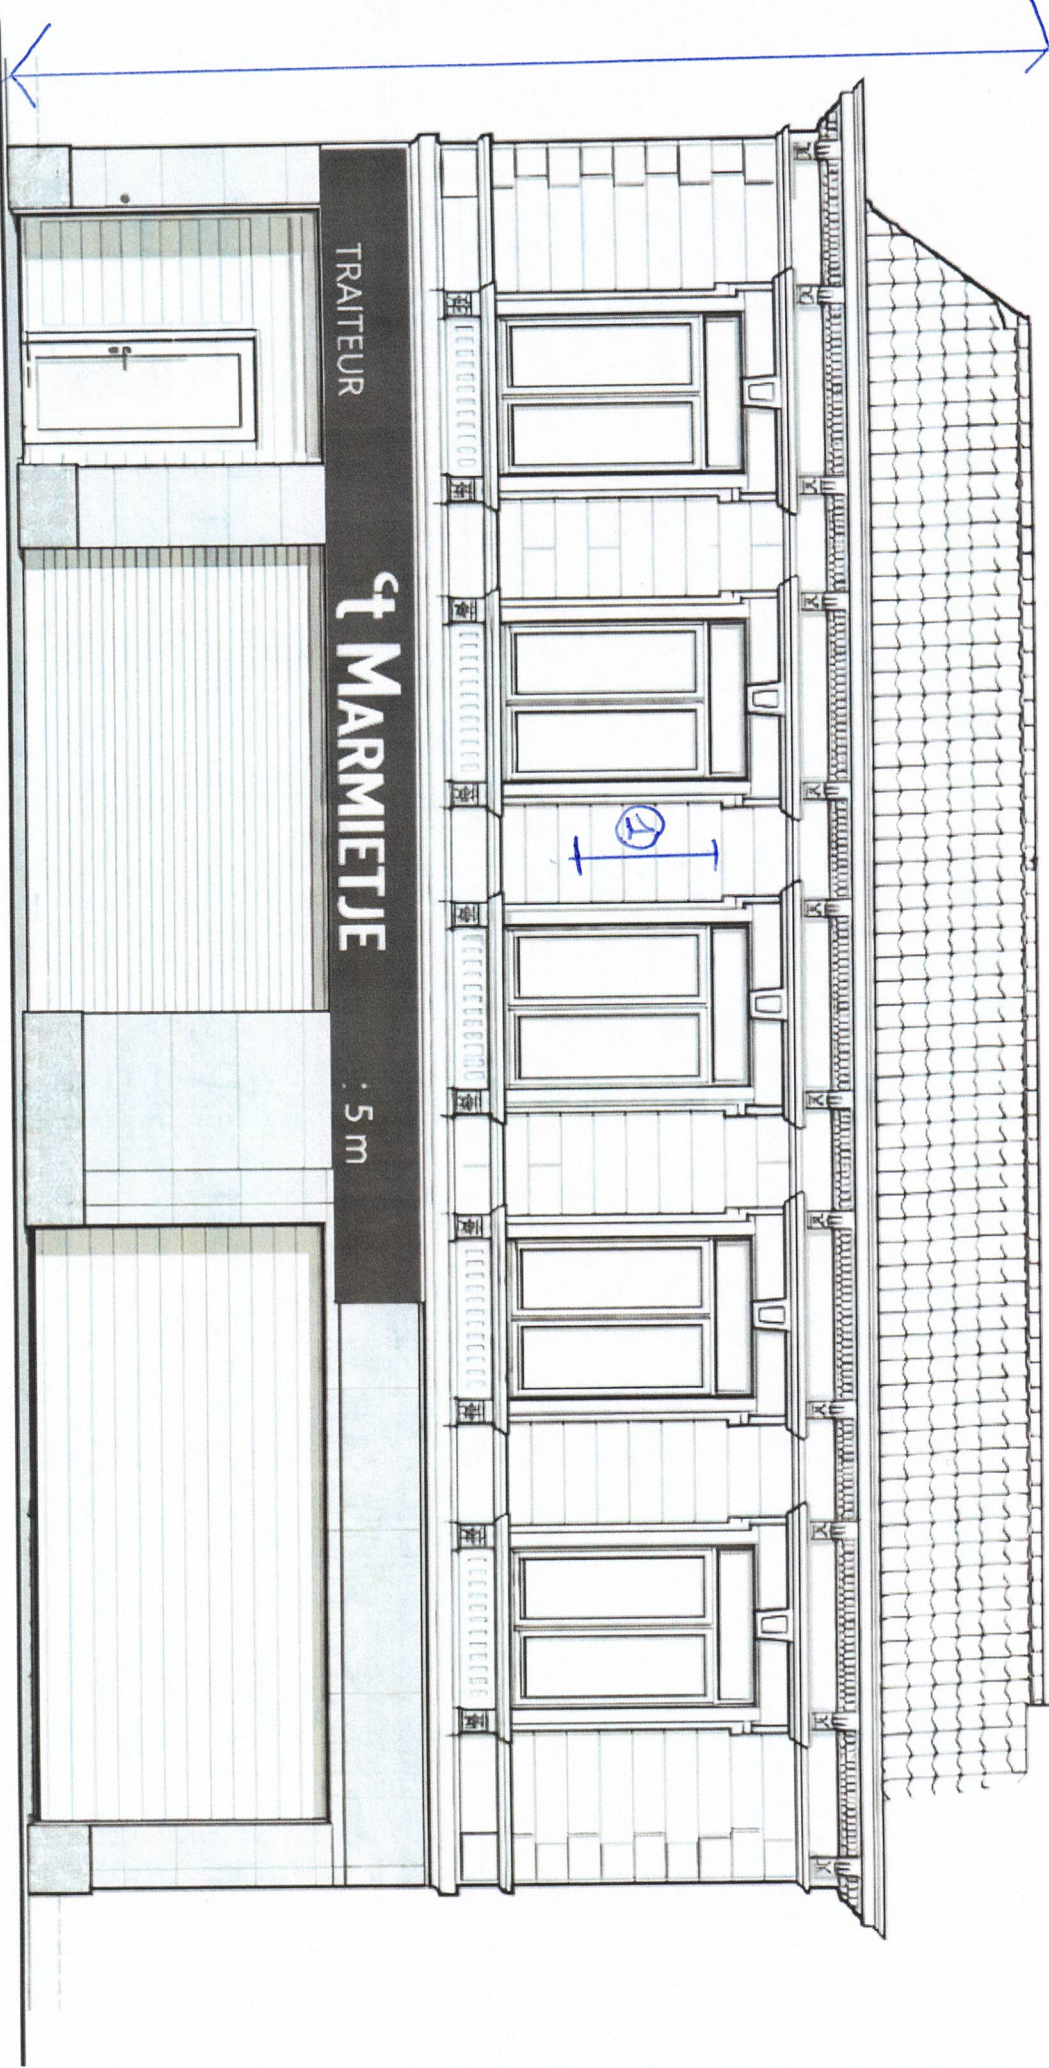

HOOGTE: 11,30 m

VOORGEVEL - MARKT 1, OOSTROZEBEKE

SCHAAL 1:100

BREEDTE 13,4 m