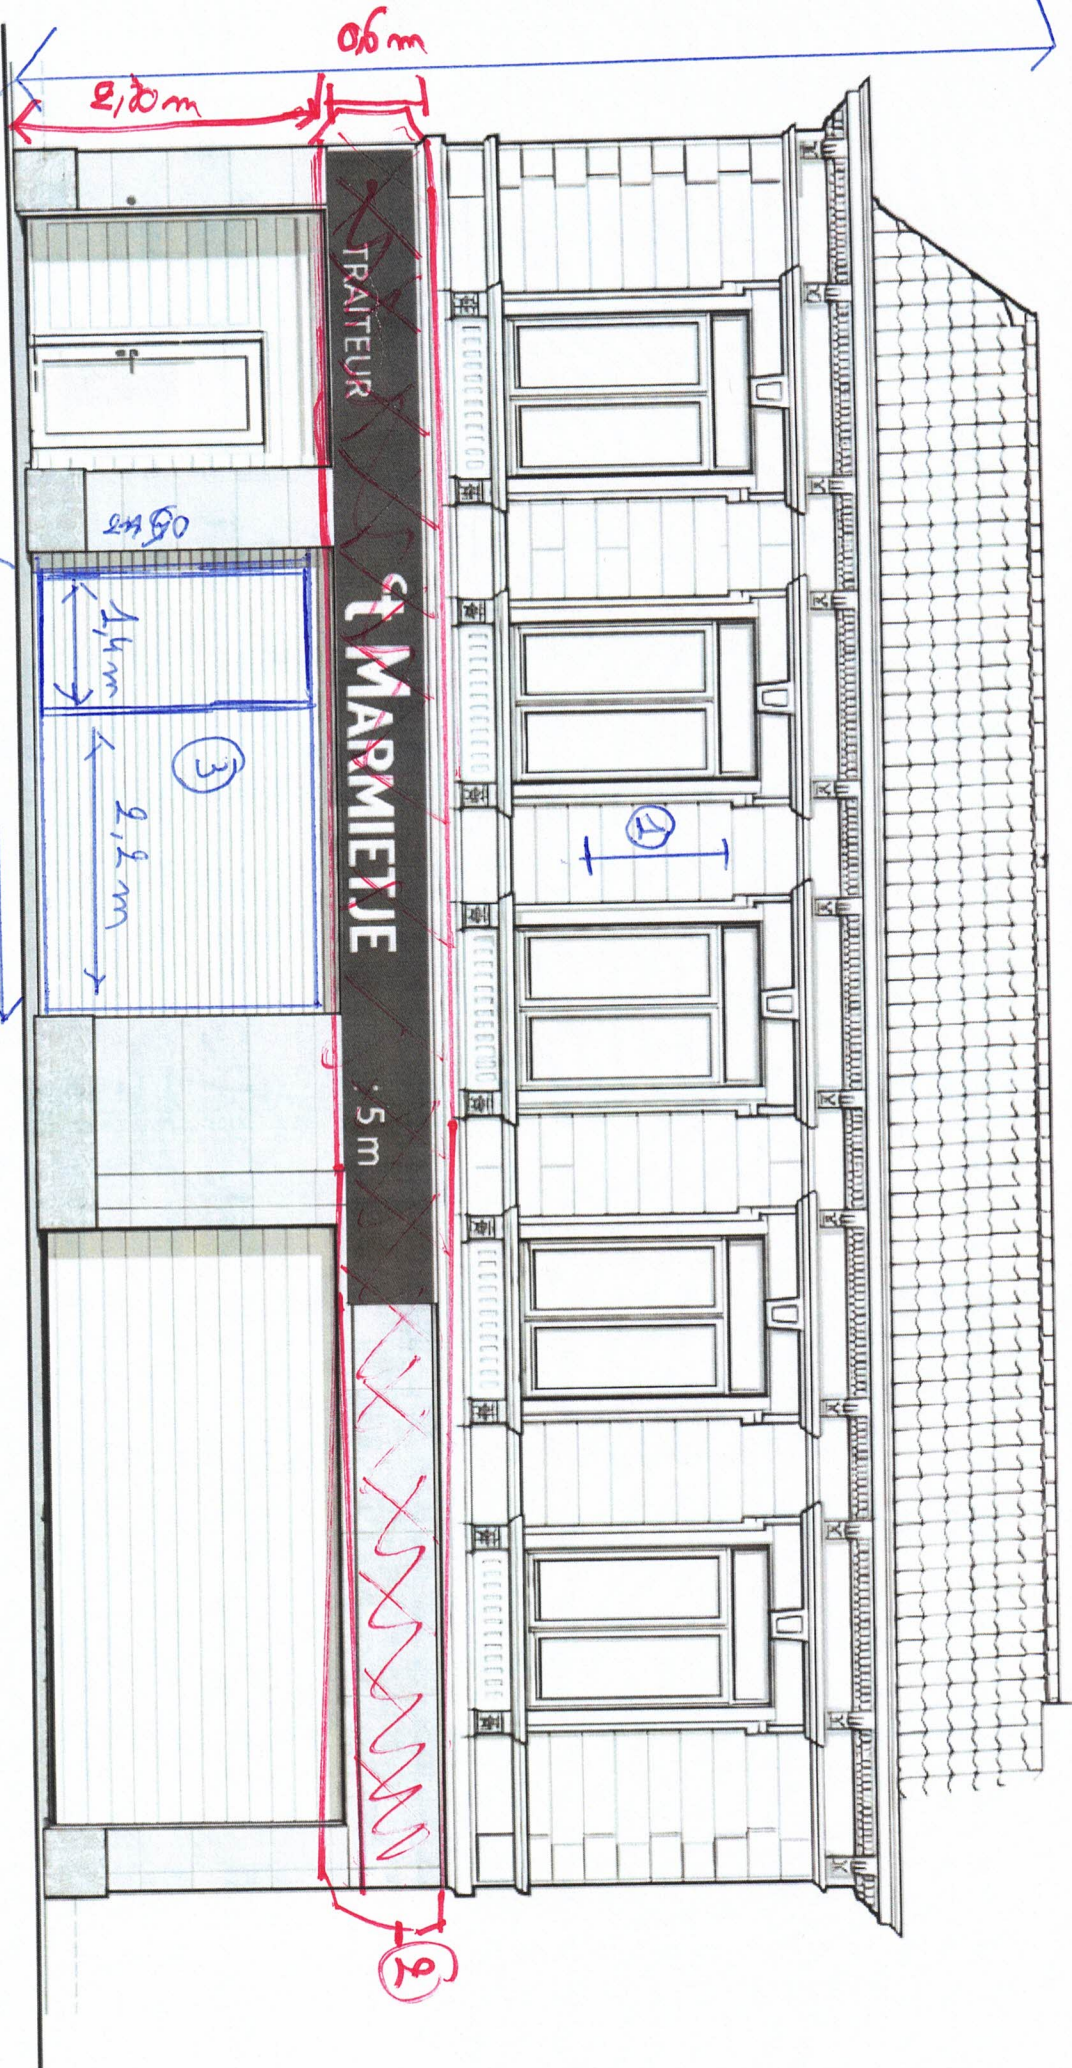

HOOGTE: 11,30 m

VOORGEVEL - MARKT 1, OOSTROZEBEKE

SCHAAL 1:100

BREEDTE 13,4 m