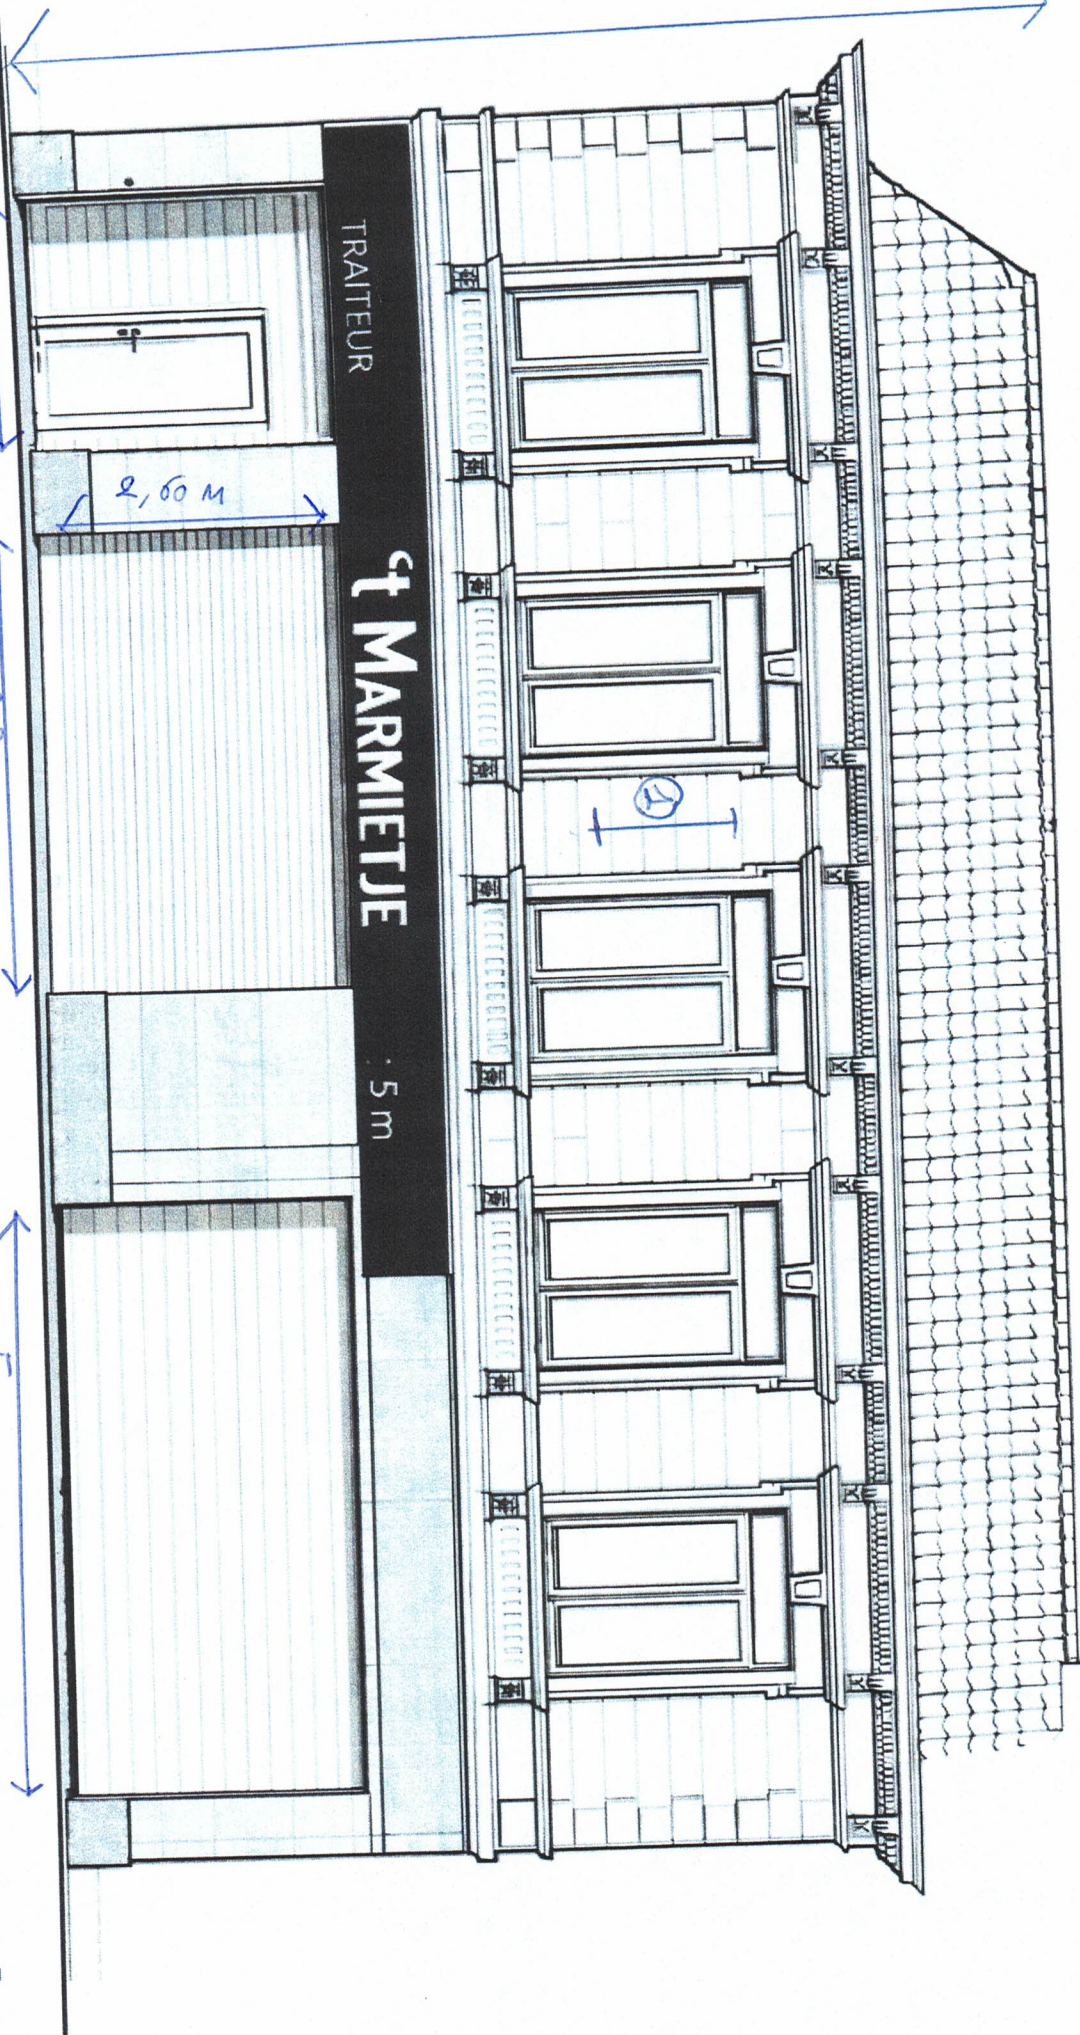

Ko: 11,30 m

VOORGEVEL - MARKT 1, OOSTROZEBEKE

SCHAAL 1:100

BREEDTE 13,4 m

2,4 m

2,60 m

3,8 m

5 m