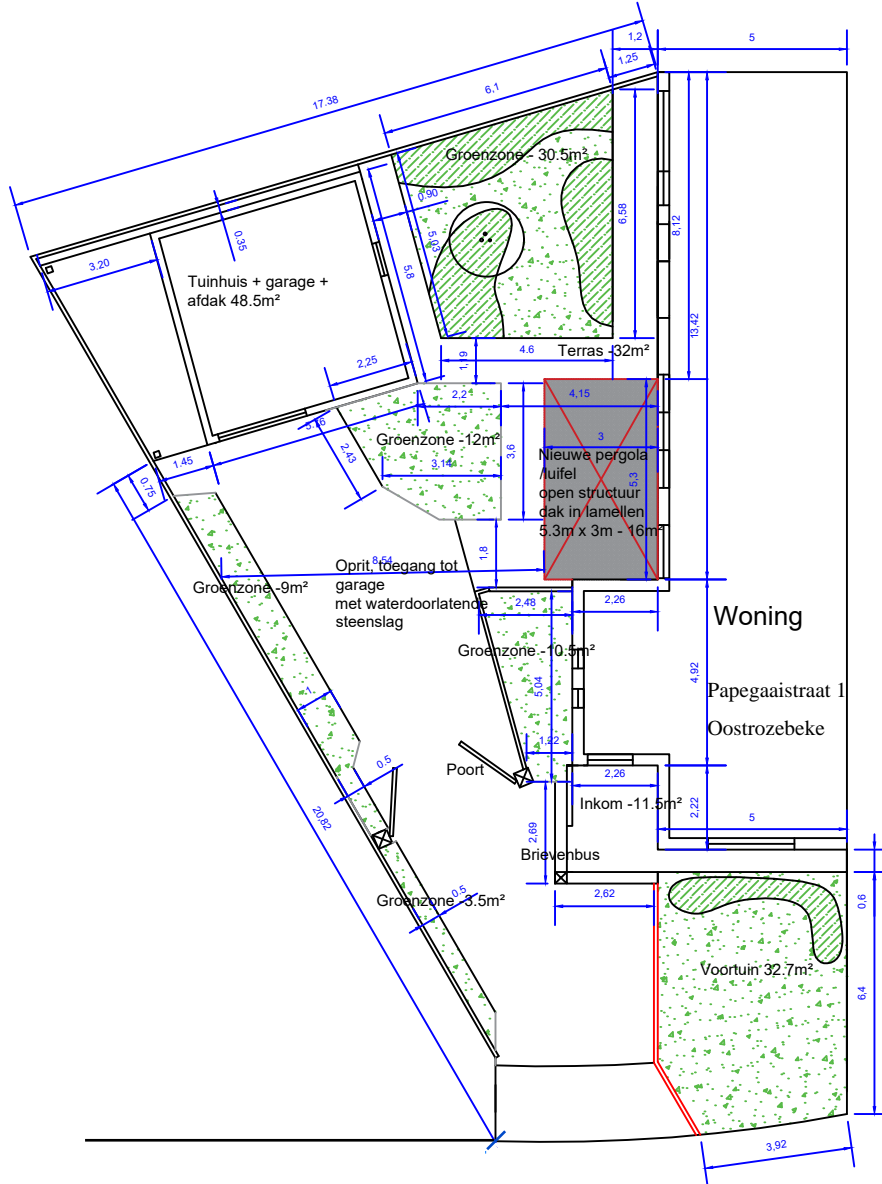

05 Inplantingsplan nieuw

Schaal 1/200

Papegaaistraat - 8780 Oostrozebeke

Totale opp. groenzones: 97,5 m²

Nieuwe situatie aanvraag met open pergola/luifel