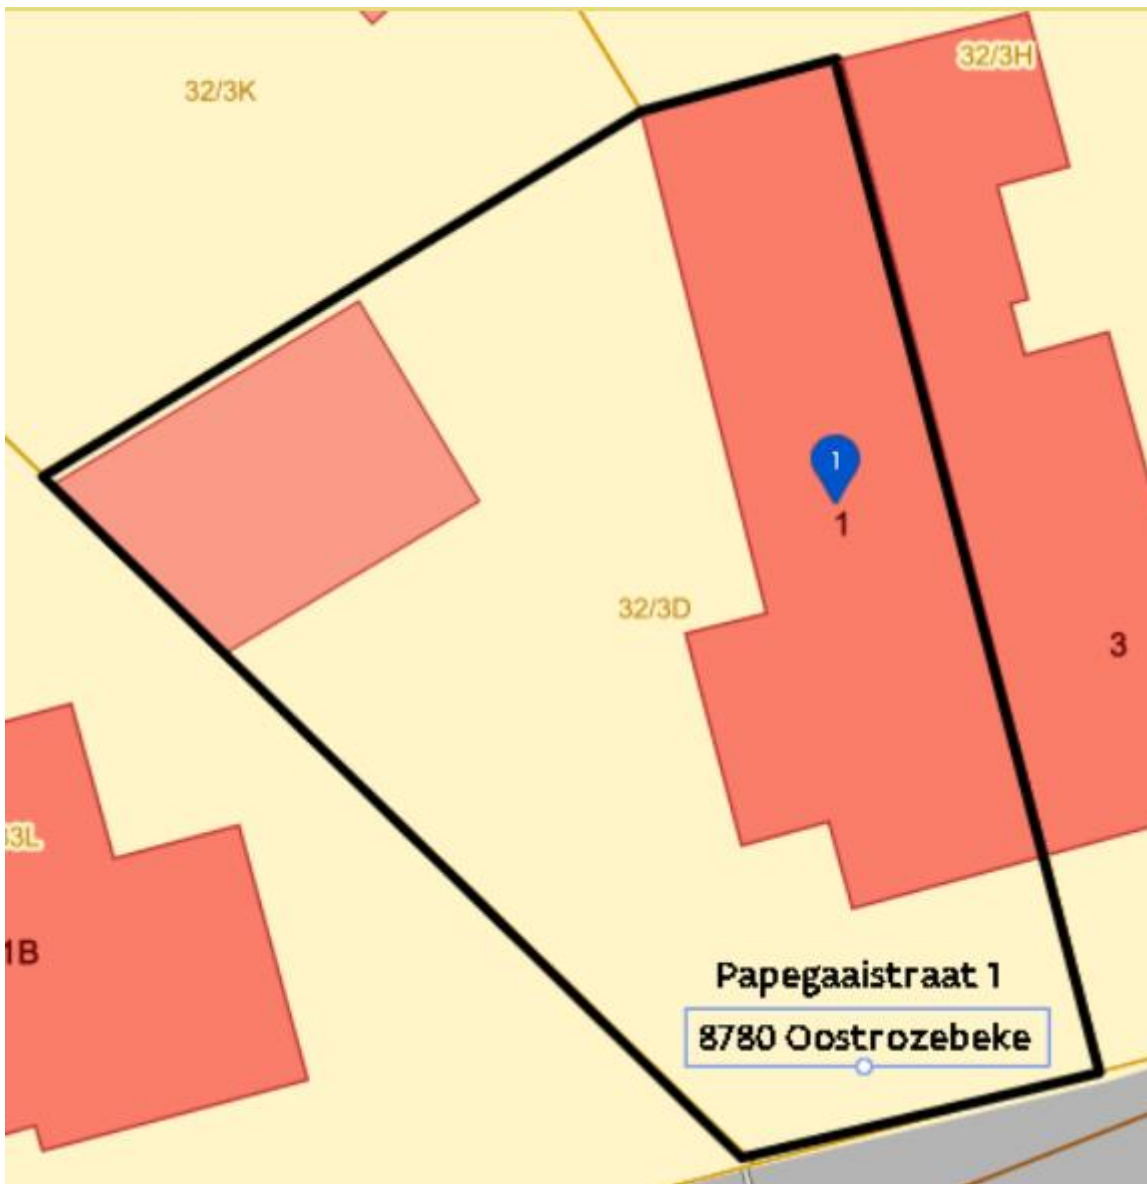

## 02 Geografische ligging.

### Kadastrale informatie

CaPaKey **37010E0032/03D000**

Gemeente **Oostrozebeke** - NIS-code 37010

Afdeling **OOSTROZEBEKE** - NIS-code 37010

Sectie **E**

Perceel **0032/03D000**

Adres **Papegaaistraat 1, 8780 Oostrozebeke**

### Coördinaten

Lambert 72	<b>78 411,35 m - 180 270,38 m</b>
Lambert 2008	<b>578 410,39 m - 680 262,18 m</b>
WGS84 DMS	<b>50°55'41,98"NB - 3°21'1,59"OL</b>
WGS84 graden	<b>50,928329° - 3,350442°</b>
Web Mercator	<b>372 969,5 m - 6 608 625,74 m</b>