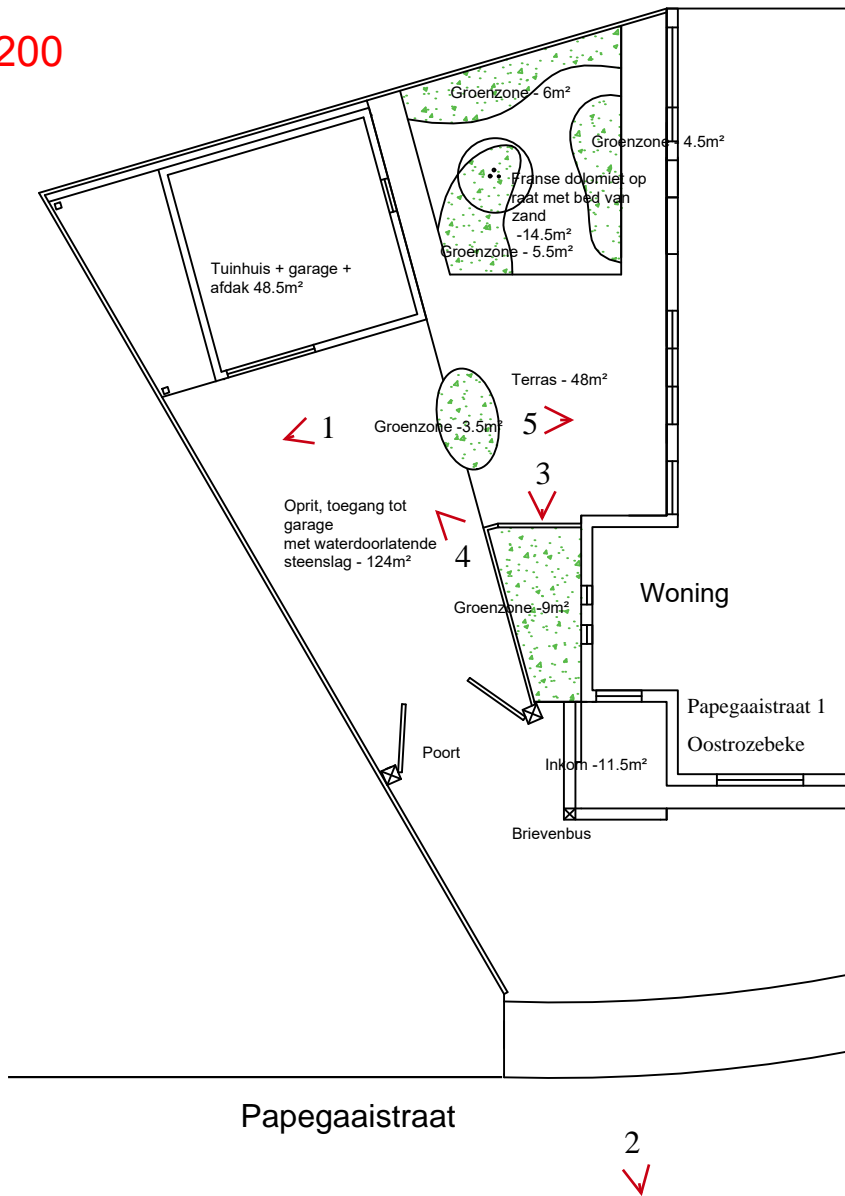

# 03 Inplantingsplan bestaand 05-03-2026

Schaal 1/200

**Totale groenzone: 28,5 m²**