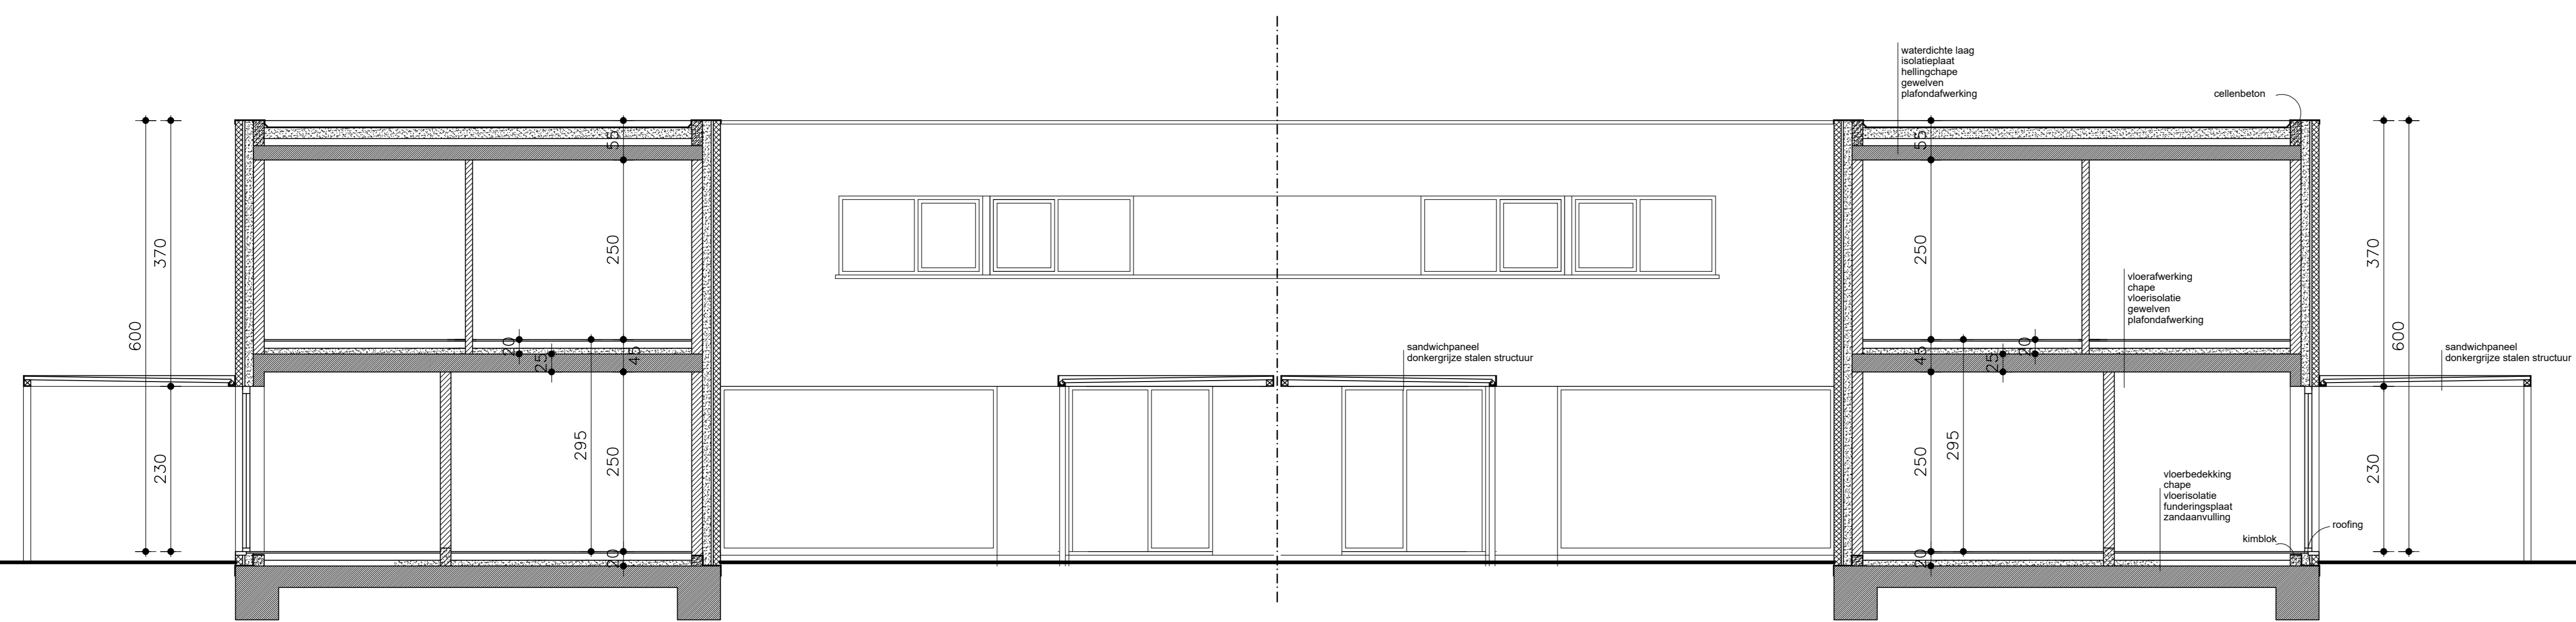

Provincie West-Vlaanderen	Bouwplaats Hoogstraat 72 Oostrozebeke afd. 1, sec. E 640p, 649k	Bouwheer STANNIE BV oostrozebekestraat 59 Wistbeke
bouwen van 4 woningen		
jan delhuvence architect		Snedes CC
<small>Guidy Gevelleen 03 8000 Roselare R. 01 24734 w 01 24442</small>		BA_STANNIE_S_N_snedes CC