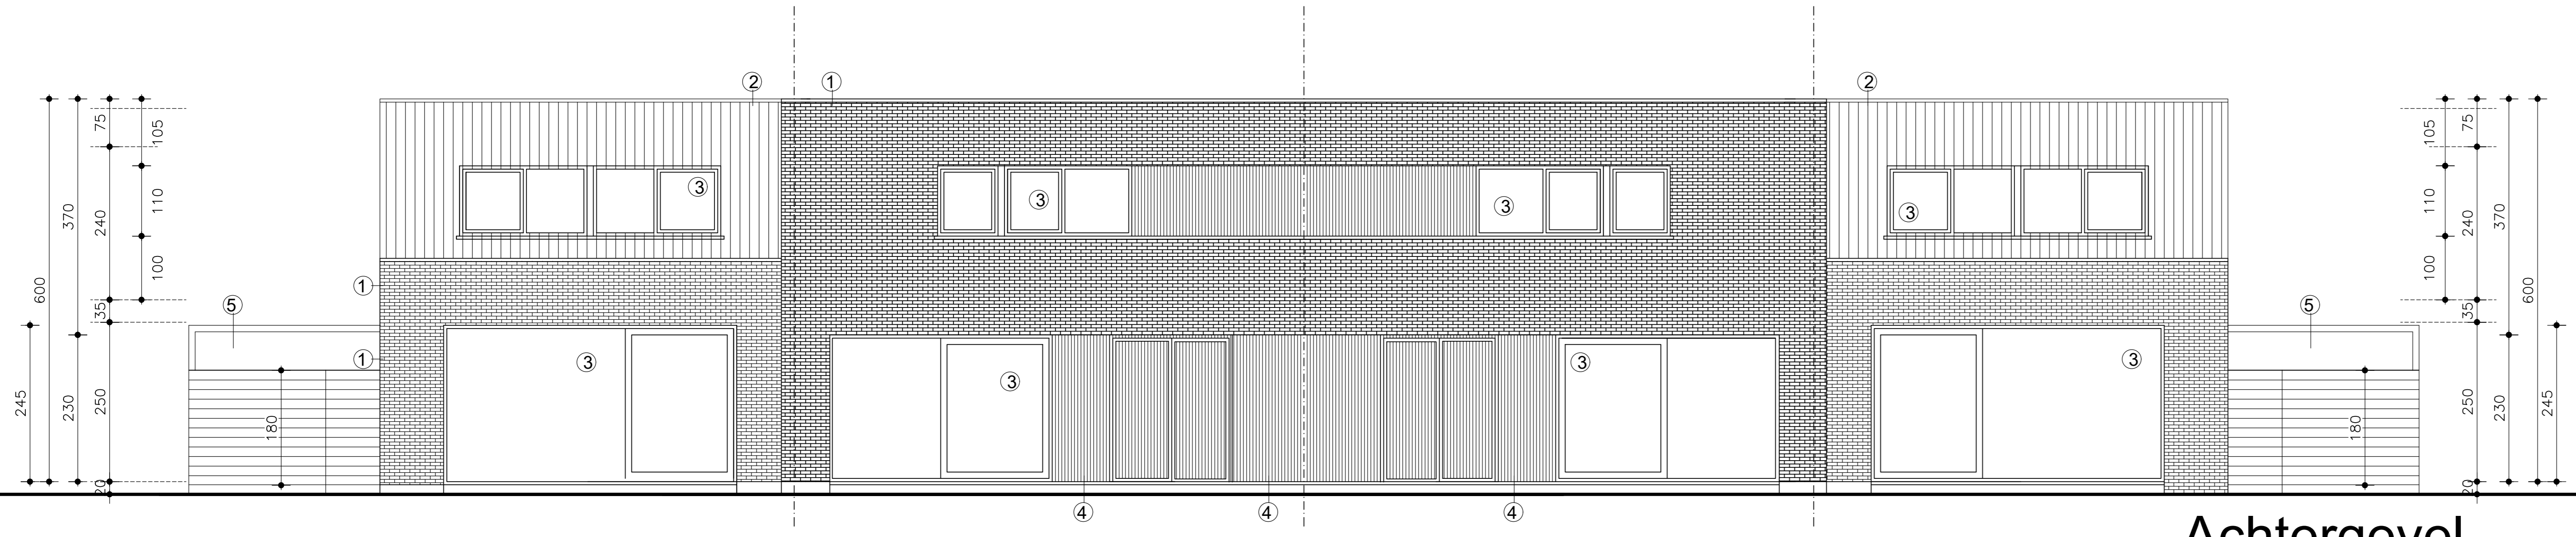

Provincie West-Vlaanderen	Bouwplaats Hoogstraat 72 Oostrozebeke afd. 1, sss. E 640p, 649k	Bouwheer STANNIE BV oostrozebekestraat 59 Wisselbeke
bouwen van 4 woningen		
jan delhuvence architect		Achtergevel
Guldry Gezeffelaan 53 8800 Roselare tel. 051 242734		BA_STANNIE_G_N_achtergevel

Achtergevel