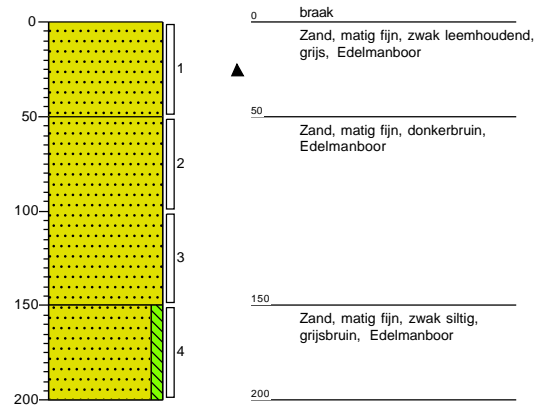

Boring: B13

Datum: 22-2-2019